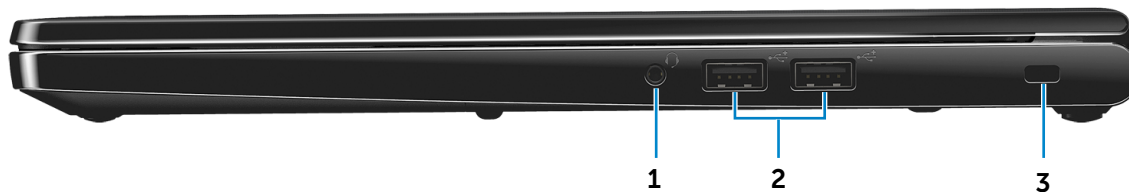

4 Porta USB 3.0

Ligar periféricos, como dispositivos de armazenamento, impressoras, etc. Proporciona velocidades de transferência de dados até 5 Gbps.

5 Leitor de cartões de memória

Lê e grava cartões multimédia.

Parte da Frente

Esquerda

Direita

Base

Ecrã

Direita

1 Porta de auscultadores

Ligue auscultadores, um microfone ou um conjunto de auscultadores e microfone (auricular).

2 Portas USB 2.0 (2)

Ligar periféricos, como dispositivos de armazenamento, impressoras, etc. Proporcionar velocidades de transferência de dados até 480 Mbps.

3 Ranhura do cabo de segurança

Ligue um cabo de segurança para evitar o movimento não autorizado do computador.