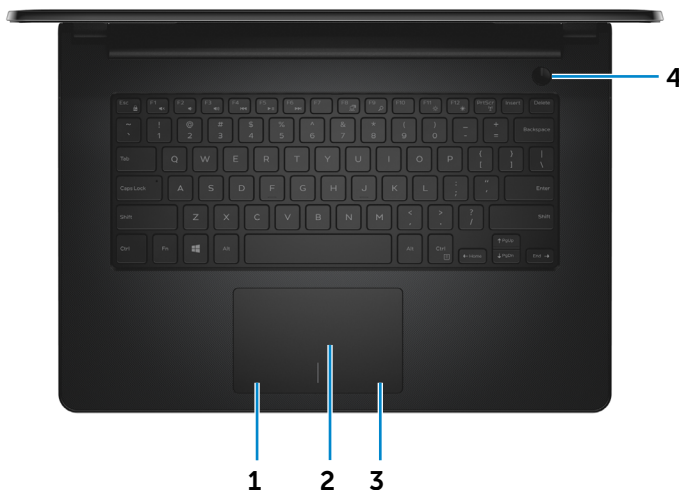

2 Portas USB 2.0 (2)

Ligar periféricos, como dispositivos de armazenamento, impressoras, etc. Proporcionar velocidades de transferência de dados até 480 Mbps.

3 Ranhura do cabo de segurança

Ligue um cabo de segurança para evitar o movimento não autorizado do computador.

Base

Parte da Frente

Esquerda

Direita

Base

Ecrã

1 Área de clique com o botão esquerdo

Prima para clique com o botão esquerdo.

2 Painel táctil

Mova o dedo no painel sensível ao toque para deslocar o ponteiro do rato. Toque para clique com o botão esquerdo.

3 Área de clique com o botão direito

Prima para clique com o botão direito.